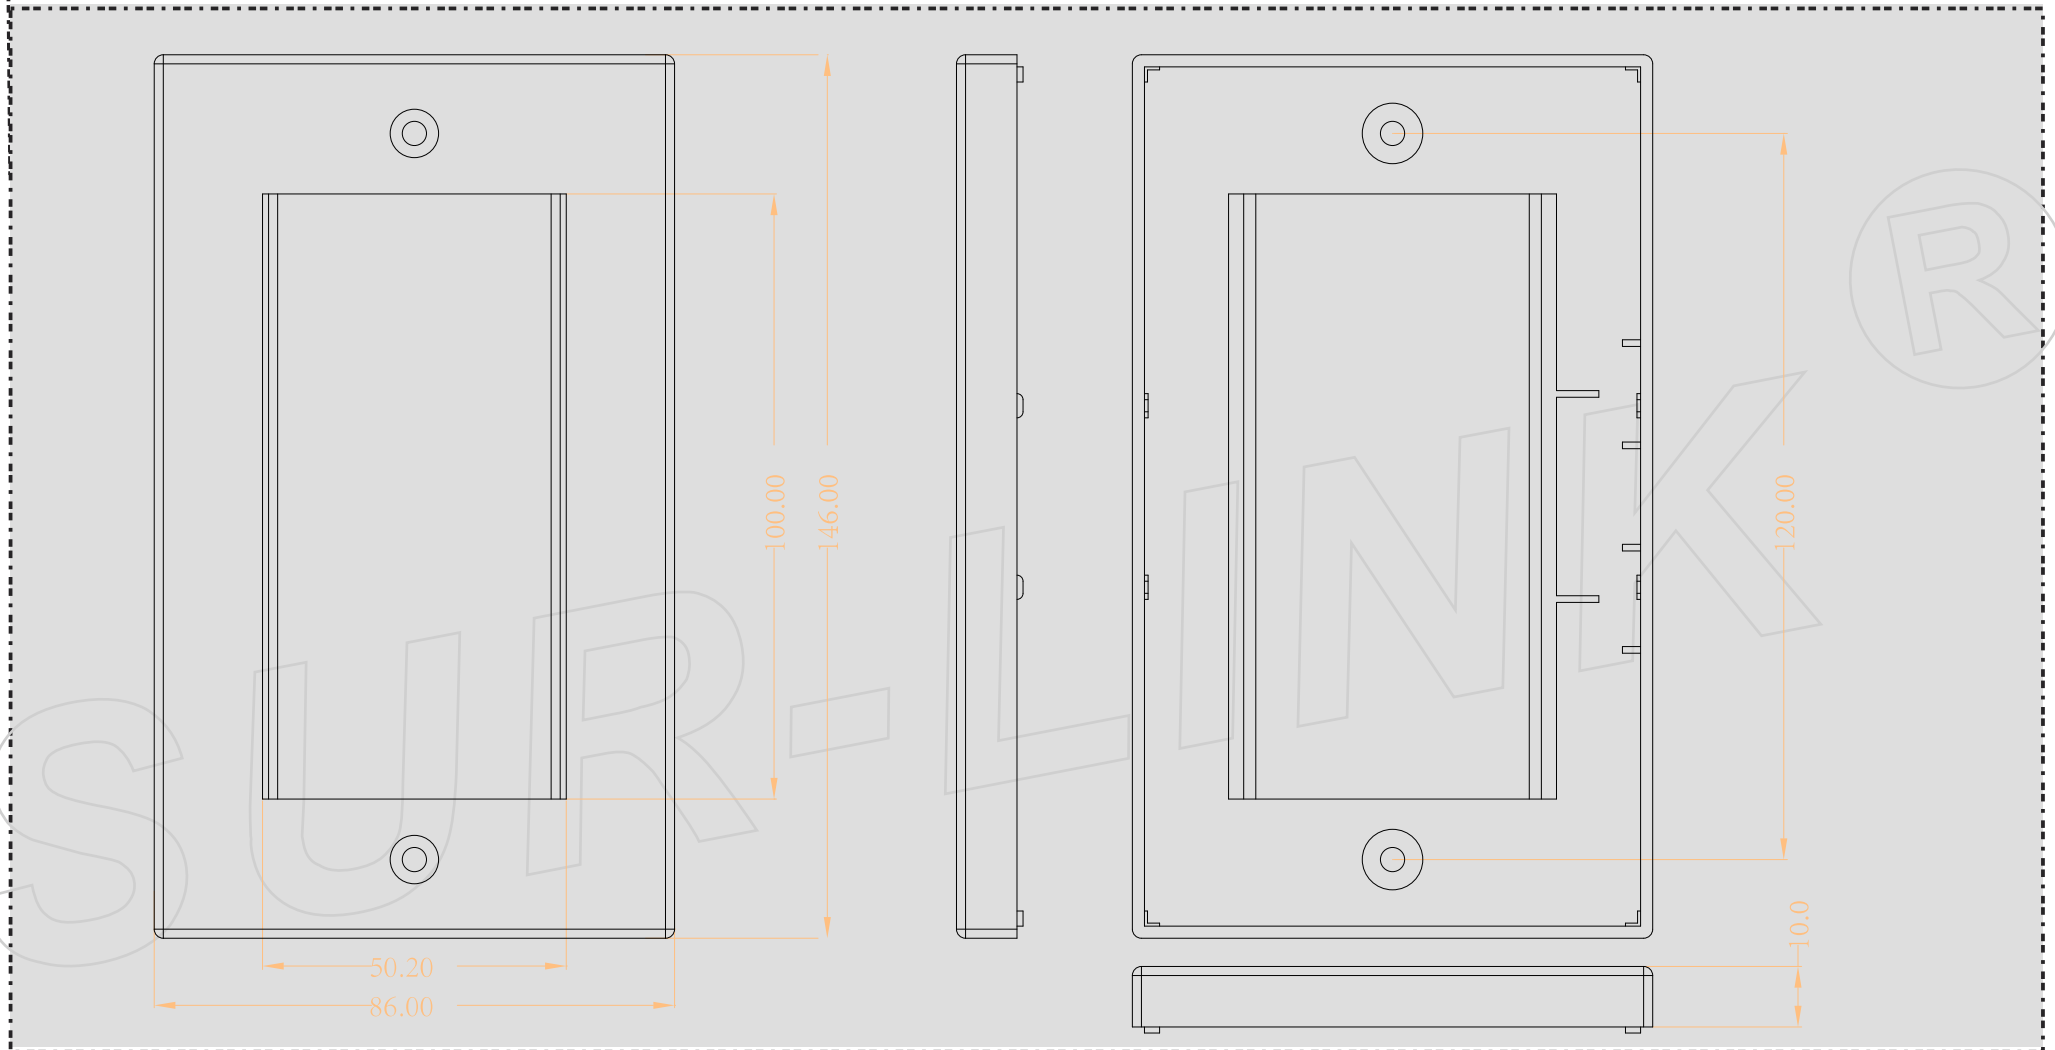

# Faceplate, UK Type, 4 Port 86x146mm

SL0FP04015402

## NOTE:

- 1.MATERIAL: ABS
- 2.BURR : 0.05mm MAX